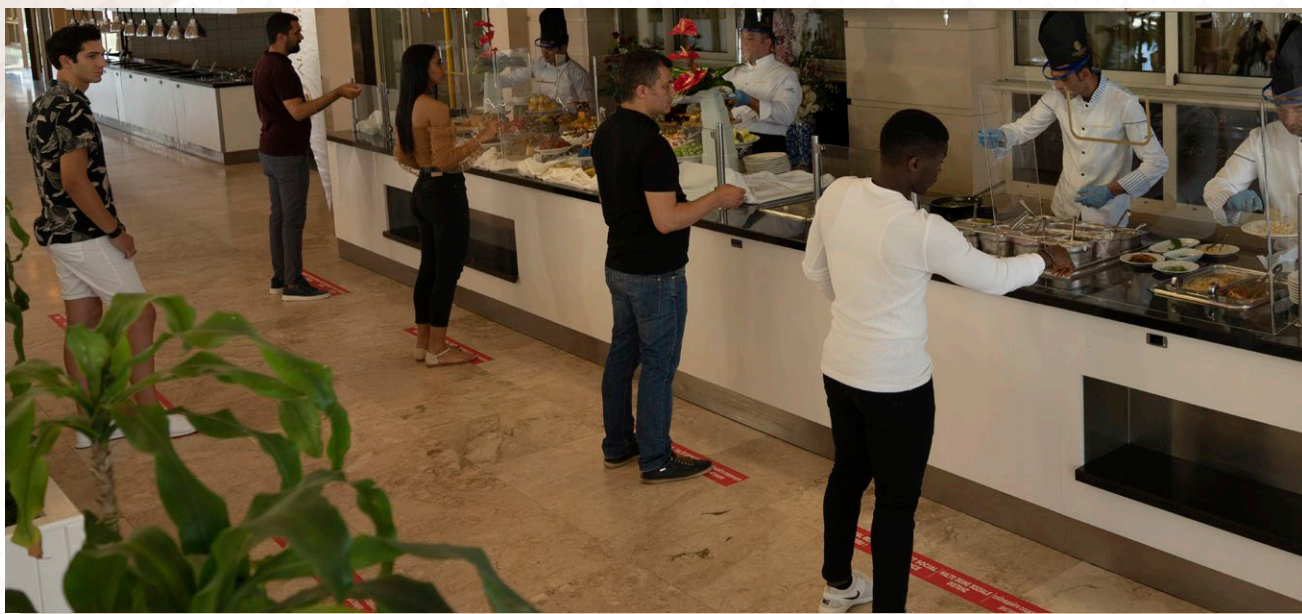

ALVA DONNA
HOTELS

ПИТАНИЕ И НАПИТКИ

Заявленная концепция Ultra All Inclusive с системой питания «шведский стол» полностью сохранена. Передняя часть фуршетных модулей закрыта стеклом, а сервис, выбранных Вами блюд, осуществляется персоналом отеля.

Время работы ресторанов продлено, что позволяет уменьшить скопление людей в ресторанах.

Расстановка столов во всех ресторанах и барах отеля изменена и приведена в соответствие с правилами социальной дистанции.