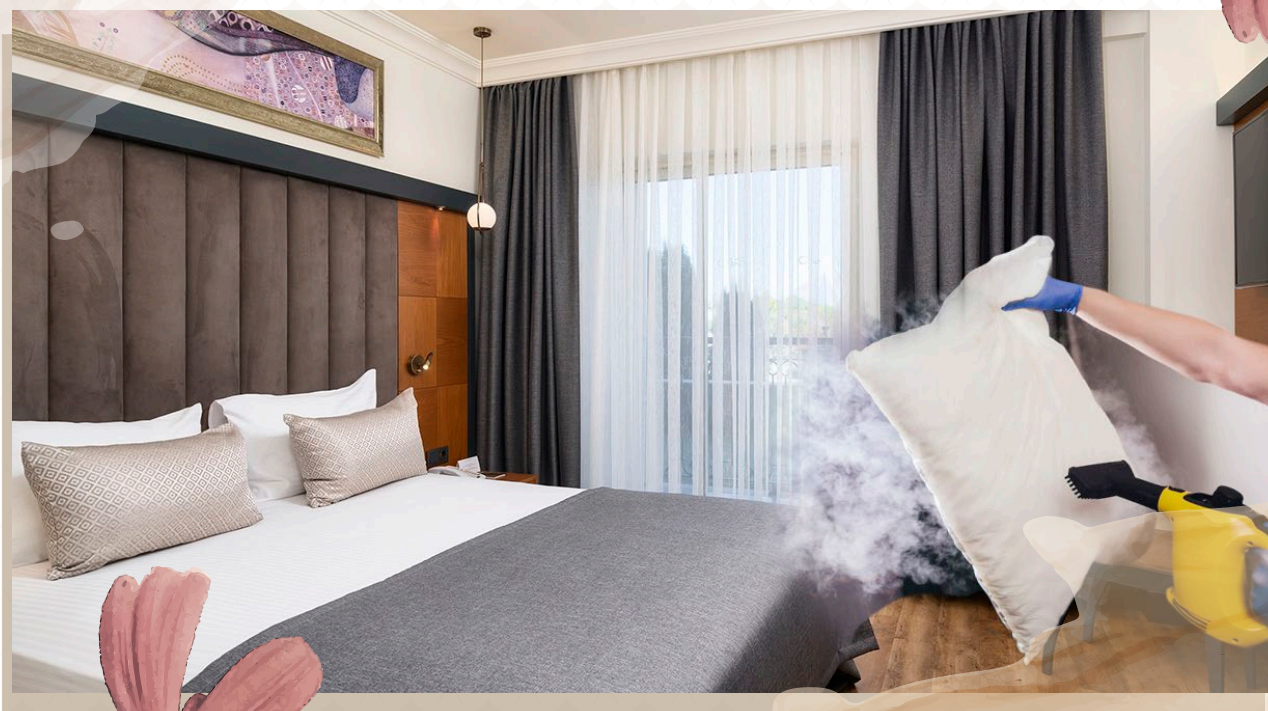

ALVA DONNA
HOTELS

НОМЕРА

После детальной уборки номера проводится его полная дезинфекция методом ULV обработки, высокодисперсного распыления дезинфицирующих средств, а также продолжительное проветривание. Все текстильные изделия стираются при температуре минимум 60°C.

При уборке номеров используются одноразовые средства уборки.